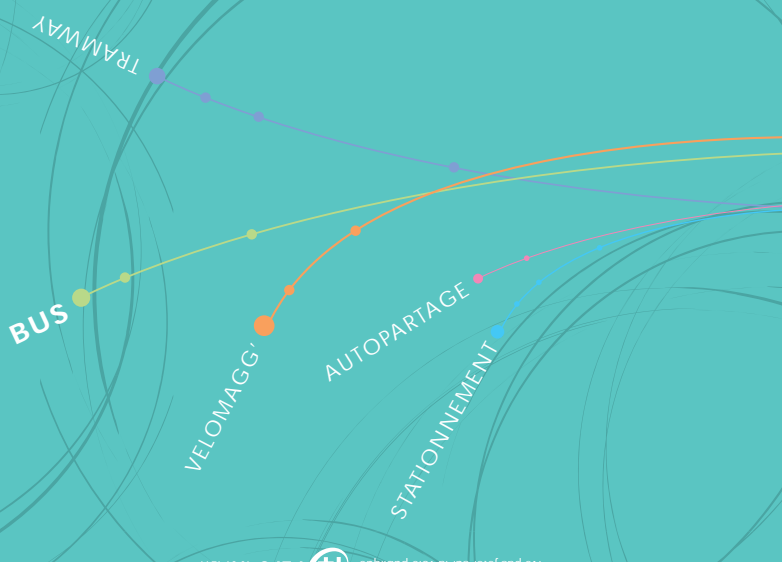

GRABELS LA VALSIÈRE
 > **MONTPELLIER**
 MALBOSC/EUROMÉDECINE
 > **GRABELS LE PRADAS**

horaires
BUS
24

Votre partenaire mobilité

Ne pas jeter sur la voie publique P.F.C. 10-31-1244

horaires
BUS
24

GRABELS LE PRADAS > MONTPELLIER EUROMÉDECINE/ MALBOSC > GRABELS LA VALSIÈRE
 DU LUNDI AU VENDREDI

ne circule pas en période de vacances scolaires

Grabels	Le Pradas	06:45	07:15	07:45	08:15	08:45	09:45	10:45	11:45	12:45	13:15	13:45	14:45	15:45	16:45	17:15	17:45	18:30	19:15	20:25
	Source	06:47	07:18	07:48	08:18	08:47	09:47	10:47	11:47	12:47	13:17	13:47	14:47	15:47	16:47	17:17	17:47	18:32	19:17	20:27
	Grabels Centre	06:48	07:19	07:49	08:19	08:48	09:48	10:48	11:48	12:48	13:18	13:48	14:48	15:48	16:48	17:18	17:48	18:33	19:18	20:28
Montpellier	Euromédecine	06:54	07:26	07:59	08:29	08:58	09:55	10:55	11:55	12:55	13:25	13:56	14:56	15:56	16:58	17:28	17:58	18:41	19:24	20:34
	Malbosc	06:55	07:27	08:01	08:31	08:59	09:56	10:56	11:56	12:56		13:57	14:57	15:57	16:59	17:29	17:59	18:42	19:25	20:35
Grabels	La Valsière	07:02	07:34	08:09	08:39	09:06	10:03	11:03	12:03	13:03		14:04	15:04	16:04	17:07	17:37	18:07	18:49	19:32	20:42

horaires
BUS
24

GRABELS LE PRADAS > MONTPELLIER EUROMÉDECINE/ MALBOSC > GRABELS LA VALSIÈRE
 SAMEDI

Grabels	Le Pradas	06:45	07:15	07:45	08:15	08:45	09:45	10:45	11:45	12:15	12:45	13:45	14:45	15:45	16:45	17:45	18:30	19:15	20:25
	Source	06:47	07:17	07:47	08:17	08:47	09:47	10:47	11:47	12:17	12:47	13:47	14:47	15:47	16:47	17:47	18:32	19:17	20:27
	Grabels Centre	06:48	07:18	07:48	08:18	08:48	09:48	10:48	11:48	12:18	12:48	13:48	14:48	15:48	16:48	17:48	18:33	19:18	20:28
Montpellier	Euromédecine	06:55	07:25	07:55	08:25	08:55	09:55	10:55	11:55	12:25	12:55	13:56	14:56	15:56	16:56	17:56	18:41	19:26	20:36
	Malbosc	06:56	07:26	07:56	08:26	08:56	09:56	10:56	11:56	12:26	12:56	13:57	14:57	15:57	16:57	17:57	18:42	19:27	20:37
Grabels	La Valsière	07:03	07:33	08:03	08:33	09:03	10:03	11:03	12:03	12:33	13:03	14:04	15:04	16:04	17:04	18:04	18:49	19:34	20:44